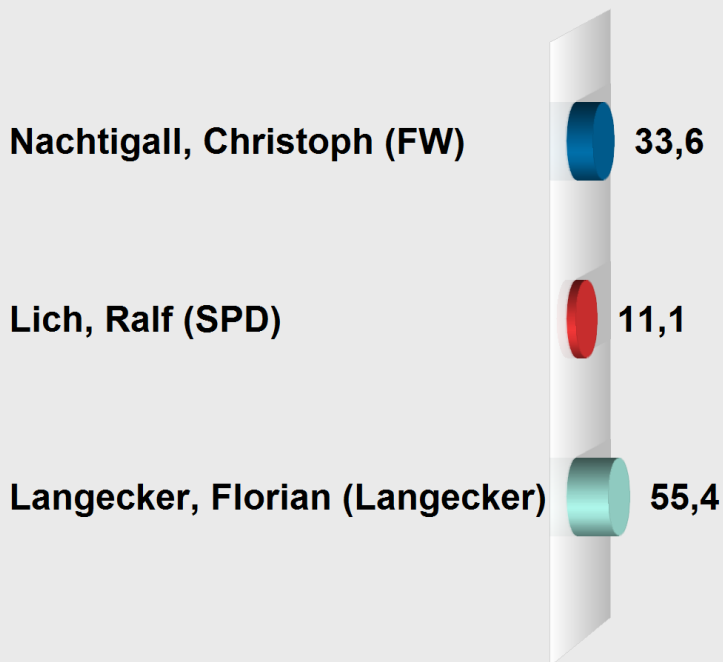

Bürgermeisterwahl 2017
Allertshausen, Am Berg 19 (531015.1)
 Stimmenanteile in Prozent (%)

Wahlb. insges.	460
Wahlb. ohne Sperrv.	436
Wahlb. mit Sperrv.	24
Wahlb. nach §	0
Wähler	273
dav. mit Wahlschein	0
Ungült. Stimmen	2
Gültige Stimmen	271
Wahlbeteiligung	59,3%

	Stimmen	Anteil
Nachtigall, Christoph (FW)	91	33,6%
Lich, Ralf (SPD)	30	11,1%
Langecker, Florian (.)	150	55,4%